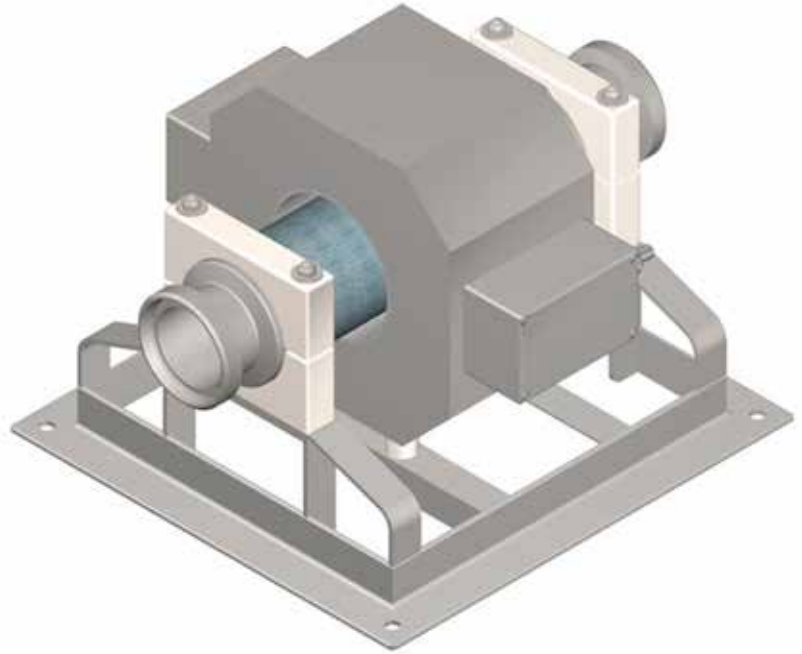

PIPELINE 05

Version 11/18

Détecteur de métaux pour intégration sur des tuyauteries pour produit liquide

- **Fiable** - en analyse et détection
- **Longue durée de vie** - en technologie et performance
- **Conforme** - en conception et gestion de données

Les caractéristiques en bref.

- Procédé d'analyse numérique pour de meilleurs résultats
- Technologie de recherche de métal fiable et sûre
- Surveillance de l'état du système
- Sauvegarde de sécurité des paramètres du système
- Construction robuste pour une durée de vie longue
- Opérationnel durablement sans maintenance
- Plusieurs variantes pour divers domaines d'application
- Gestion d'utilisateurs protégée par mot de passe
- Conception hygiénique sans points morts